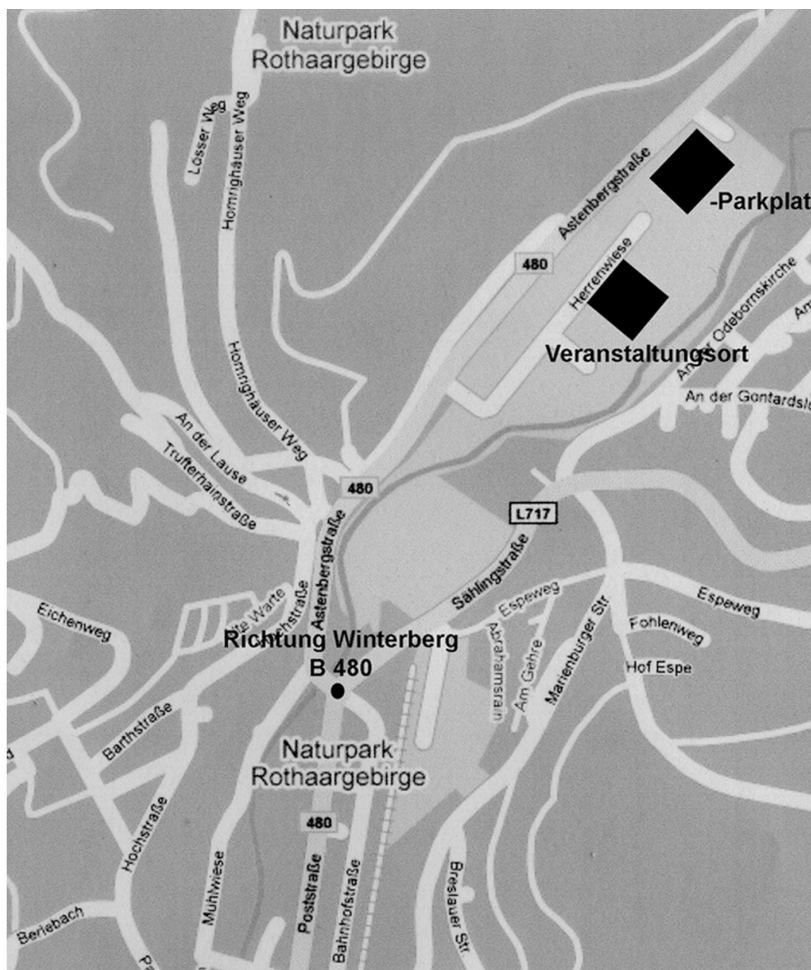

Wegbeschreibung

Aus Richtung Winterberg:

Der B 480 folgen, kurz vor dem Ortseingang Bad Berleburg links in das Industriegebiet Herrenwiese abbiegen

Aus Richtung Siegen, Erndtebrück:

Der B 480 durch ganz Bad Berleburg Richtung Winterberg folgen, kurz nach dem Ortsausgang rechts in die Herrenwiese abbiegen.