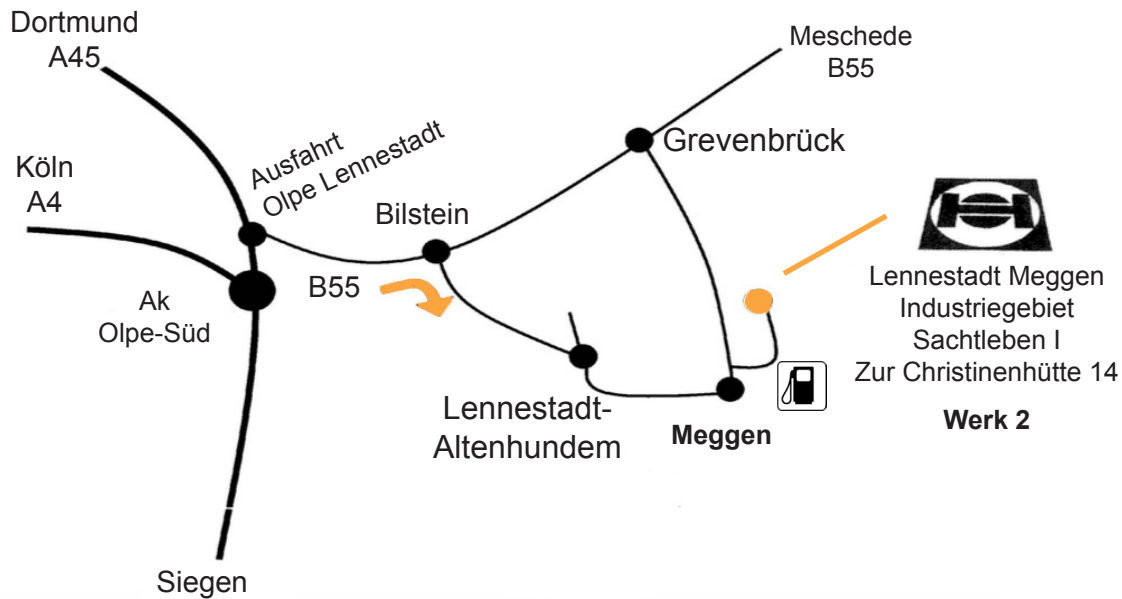

Klasseneinteilung

K1: Jahrgänge 2006/2007
K2: Jahrgänge 2004/2005
K3: Jahrgänge 2002/2003
K4: Jahrgänge 2000/2001
K5: Jahrgänge 1999-1997
K6: Jahrgänge 1996-1992

Startzeiten

K1:	09:00 Uhr
K2:	10:00 Uhr
K3:	11:30 Uhr
K4:	13:00 Uhr
K5 + K6:	14:30 Uhr

Besichtigung der Strecke ab 08:30 Uhr

Nennungsabschluss

15 Minuten
vor der jeweiligen Klasse

Die Nennungen sind 2-fach abzugeben.

Es gelten die Richtlinien zur Durchführung der Siegerlandmeisterschaft im Jugend-Kart-Slalom 2015.

Die Veranstaltung ist über den ADAC Westfalen unter der Nr. 88/15 versichert.

Mit freundlicher Unterstützung von

Wegbeschreibung

In Altenhundem an der Ampel rechts fahren Richtung Meggen und Meschede.
Immer geradeaus weiter bis man hinter der Tankstelle (Oil) rechts ins Industriegebiet Sachtleben I abbiegen kann!

MSC Süd Sauerland

4. Lauf
zur Siegerlandmeisterschaft und
2. Lauf zum Sauerland-Pokal
2015
am 30. August 2015

Prädikatslauf

Ortsclub im
ADAC Westfalen e.V.